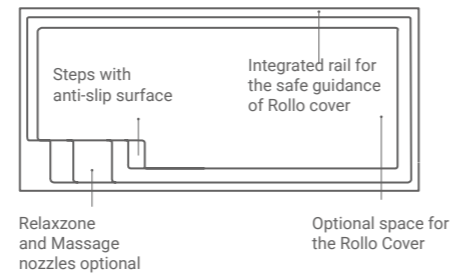

AQUA NOVA 77 FB*

FUN 80 FB*