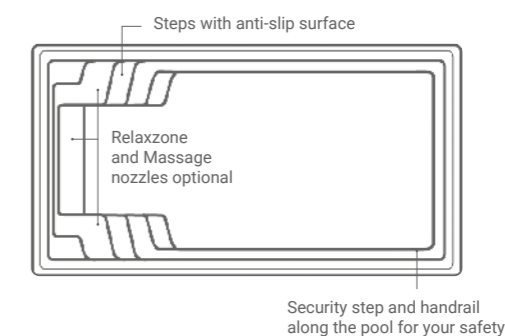

BABY-POOL FB*

NEW

XL-TRAINER 72 FB*

FUN 74 FB*

FB* - Flat Bottom SB** - Sloping Bottom

Type	Length	Width	Depth	Volume	Weight	Rollo Cover
X-TRAINER 45 SB**	4,45 m	2,94 m	1,21 - 1,49 m	15 m ³	600 kg	X
AQUA NOVA 53 FB*	5,30 m	3,20 m	1,50 m	20 m ³	700 kg	✓
X-TRAINER 58 SB**	5,77 m	3,47 m	1,10 - 1,52 m	22 m ³	700 kg	X
BRILIANT 66 FB*	6,62 m	3,62 m	1,40 m	27 m ³	850 kg	X
RIVERINA 67 SB**	6,72 m	3,44 m	1,11 - 1,57 m	24 m ³	800 kg	X
BRILIANT 74 FB*	7,63 m	3,64 m	1,40 m	32 m ³	920 kg	X