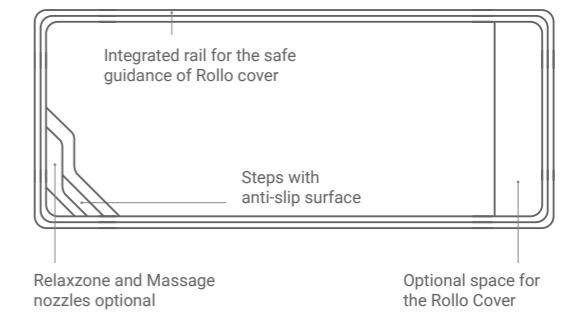

XL-BRILIANT 88 FB*

FB* - Flat Bottom SB** - Sloping Bottom

Type	Length	Width	Depth	Volume	Weight	Rollo Cover
X-TRAINER 82 SB**	8,25 m	3,68 m	1,09 - 1,76 m	36 m³	960 kg	X
XL-BRILIANT 88 FB*	8,70 m	3,75 m	1,50 m	45 m³	1100 kg	✓