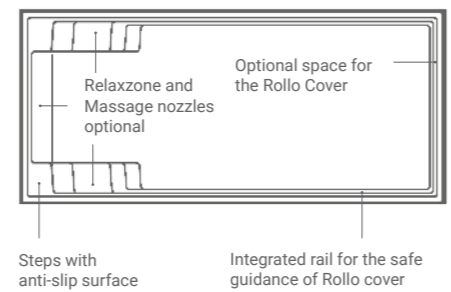

medium pools

AQUA NOVA 77 FB*

FUN 80 FB*

FUN 83 FB*

FB* - Flat Bottom SB** - Sloping Bottom

Type	Length	Width	Depth	Volume	Weight	Rollo Cover
AQUA NOVA 77 FB*	7,75 m	3,55 m	1,50 m	40 m³	1200 kg	✓
FUN 80 FB*	8,00 m	3,70 m	1,50 m	40 m³	1100 kg	✓
FUN 83 FB*	8,30 m	3,80 m	1,50 m	42 m³	1200 kg	✓

X-TRAINER 82 SB**

XL-BRILIANT 88 FB*

FB* - Flat Bottom SB** - Sloping Bottom

Type	Length	Width	Depth	Volume	Weight	Rollo Cover
X-TRAINER 82 SB**	8,25 m	3,68 m	1,09 - 1,76 m	36 m³	960 kg	X
XL-BRILIANT 88 FB*	8,70 m	3,75 m	1,50 m	45 m³	1100 kg	✓